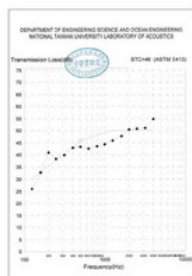

■ 隔音測試報告

頻率 (Hz)	TL (dB)	備註
125	40.0	
160	41.0	
200	42.0	
250	43.0	
315	44.0	
400	45.0	
500	46.0	
630	47.0	
800	48.0	
1000	49.0	
1250	50.0	
1600	51.0	
2000	52.0	
2500	53.0	
3150	54.0	
4000	55.0	

■ 隔音測試報告