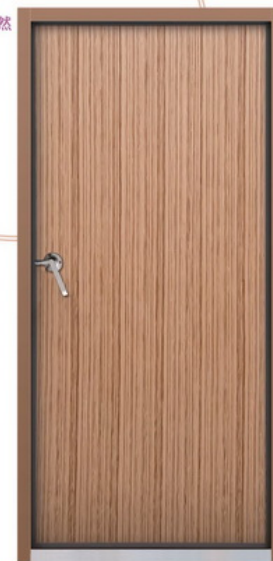

YSW-007 TVBS主播室採用 / W99xH208

YSW-008 專業隔音門 / W99xH208

YSW-009 專業隔音門 / W99xH208

專業隔音門

高貴典雅，溫馨自然

YSW-010 專業隔音門 / W99xH208

YSW-011 專業隔音門
W99xH208

■ 隔音測試報告