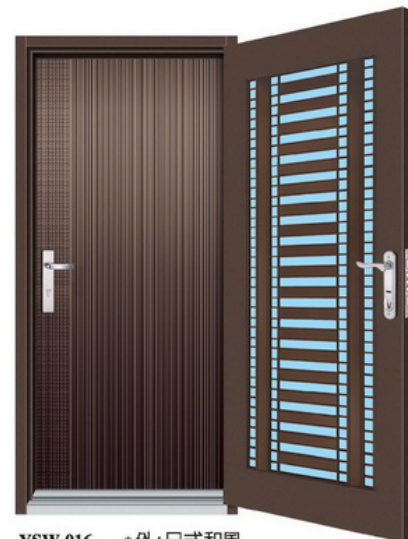

5 可升級60A防火門，全系列可CNC電腦訂製板材。

YSW-013 W99xH208

- 自動下降隔音門檔，當門關閉時，會自動降下阻隔下面間隙。

YSW-014 佛羅倫斯 / W99xH208

藝術雙玄關防盜門

創造時尚感·展現無壓人文藝術空間

YSW-015 *外:舞月光
W99xH208 *內:木編瓦

YSW-016 *外:日式和風
W99xH208 *內:流蘇