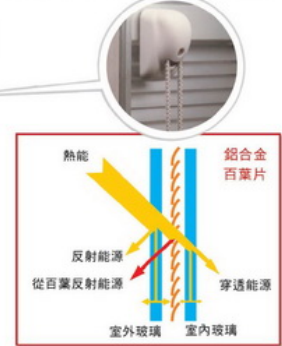

雙層玻璃 內藏遮陽節能系統

窗用小輪 25/kg (一般用)

落地門用 70/kg

門用大輪 45/kg (一般用)

窗用大輪 45/kg

免動土木施工法

本公司精心創造專利施工法
直接覆蓋於舊門窗之結構體 (仿冒必究)