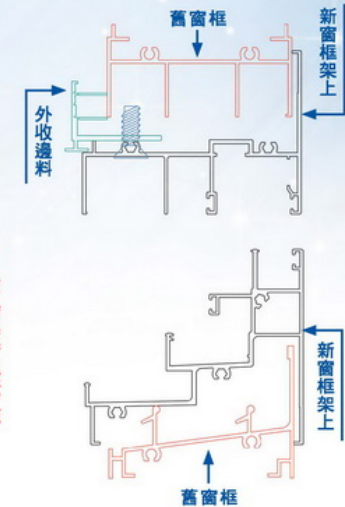

兒童安全防墜隔音窗中窗

82 系列 - 頂級隔音窗

- 水密 50 (實測 75)
- 氣密 2 (實測 1)
- 強度 360
- 隔音 35 等級

《一窗雙功能·可左右拉及上下掀》

五項正字標記

ISO-9001
品質保證

- 免做雨遮，下雨天開窗通風。
- 享受無污染、無灰塵大自然清新空氣。
- 安全室內紗窗，易拆裝清洗。
- 免做鐵窗，可預防幼兒墜樓/兼顧消防安全。

玻璃加壓隔音門

氣密加壓隔音門 · STC=45dB

三合一通風門

【免拆框】架窗施工法

舊換新免敲敲打打，不破壞室內裝潢

完工後空間只縮小一點點，
寬縮小0.6公分、高縮小0.6公分以上（視現場條件而定）

免加包覆框料，室內無框料/介面真美觀

· 本型錄：經華家鋁業股份有限公司授權 專利在案·請尊重智慧財產權·仿冒必究· 10

頂級 the TOP 推開隔音門窗