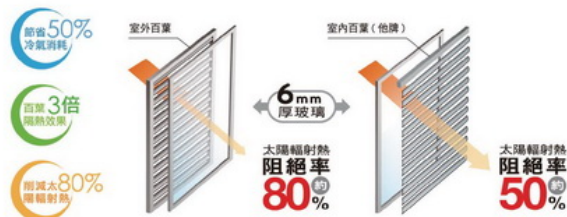

▲ 唹哩岸-合碧館 (金藏營造)

▼ 中國信託 南港總部

青田街-山松設計▶

水波

裕盛精品門窗

ECO COLOR

戶外·升降式百葉

節能·安全·防塵·防盜

獨步全球的
頂級綠能科技，
為您實現
理想居家風格。

窗景視野再定義，
更貼近自然脈動，
讓地球變得更美好！

節能斷熱·體感舒適·防盜抗颱

綠風百葉可有效阻絕室內外熱能傳導，夏日可阻斷室外熱氣，冬日可維持溫暖室溫，隔絕室外冷冽寒風。長期維持舒適的體感溫度，同時可以節約冷暖氣的能源，實現環境與人都能舒適居住的理念。

- 平衡人體溫度，減輕身體壓力
- 大幅節省 50% 冷氣消耗
- 光線充足，降低人工照明能耗
- 夏季阻斷室外熱氣，冬季保存室內暖氣

手動式

電動式

下收式設計，操作省力，無機箱阻礙視覺空間，戶外美景一覽無遺。颱風或是雨天時，可打開通風同時遮蔽風雨，其架於女兒牆之上，可防止兒童掉落陽台。