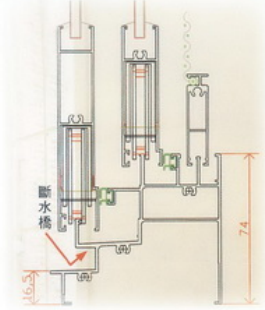

82 系列 - 頂級隔音窗

- 水密 50 (實測 75)
- 氣密 2 (實測 1)
- 強度 360
- 隔音 35 等級