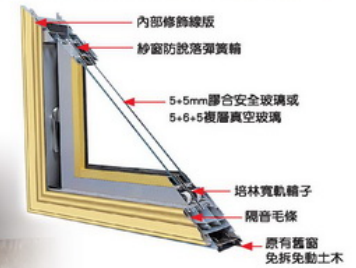

SL-18C

- 中空厚度: 18mm
- 百葉顏色: 純白、銀白
- 遮陽材質: 鋁合金百葉片 厚度12.5mm
- 玻璃厚度: 最小28mm(5mm+18mm+5mm)雙強化玻璃
最大38mm(15mm+18mm+5mm)具防盜防彈玻璃效果
- 玻璃尺寸: 寬度最小350mm 最大1200mm
高度最小350mm 最大1200mm
- 傳動方式: 1)雙磁鐵旋轉繩子控制運動
2)可配內建馬達電動控制遙控控制
- 遮陽方式: 1)百葉上下移動遮陽 2)百葉調整角度遮陽

SL-27C

SL-18C

雙層玻璃 內藏遮陽節能系統

窗用小輪 25/kg (一般用)

落地門用 70/kg

門用大輪 45/kg (一般用)

窗用大輪 45/kg

免動土木施工法

本公司精心創造專利施工法
直接覆蓋於舊門窗之結構體 (仿冒必究)

歐風超大型落地景觀窗

寬380x高250 cm

讓您的視野更寬廣!

國立成功大學建築研究所音響實驗室之實驗證明

- ① 抗風壓強度: 360 kgf/m² 以上
- ② 氣密性等級: 2 m³/h.m² 以上
- ③ 水密性等級: 50 kgf/m²
- ④ 聲音透過損失達 42db/5000hz

在不破壞原有裝潢及水泥牆結構體的情況下, 即可換裝完成且兼具雙層防水與裝飾之效用, 在此條件下, 您可以任意更換自己所需品質之門窗, 可解決防颱、防水、防盜、噪音的困擾。